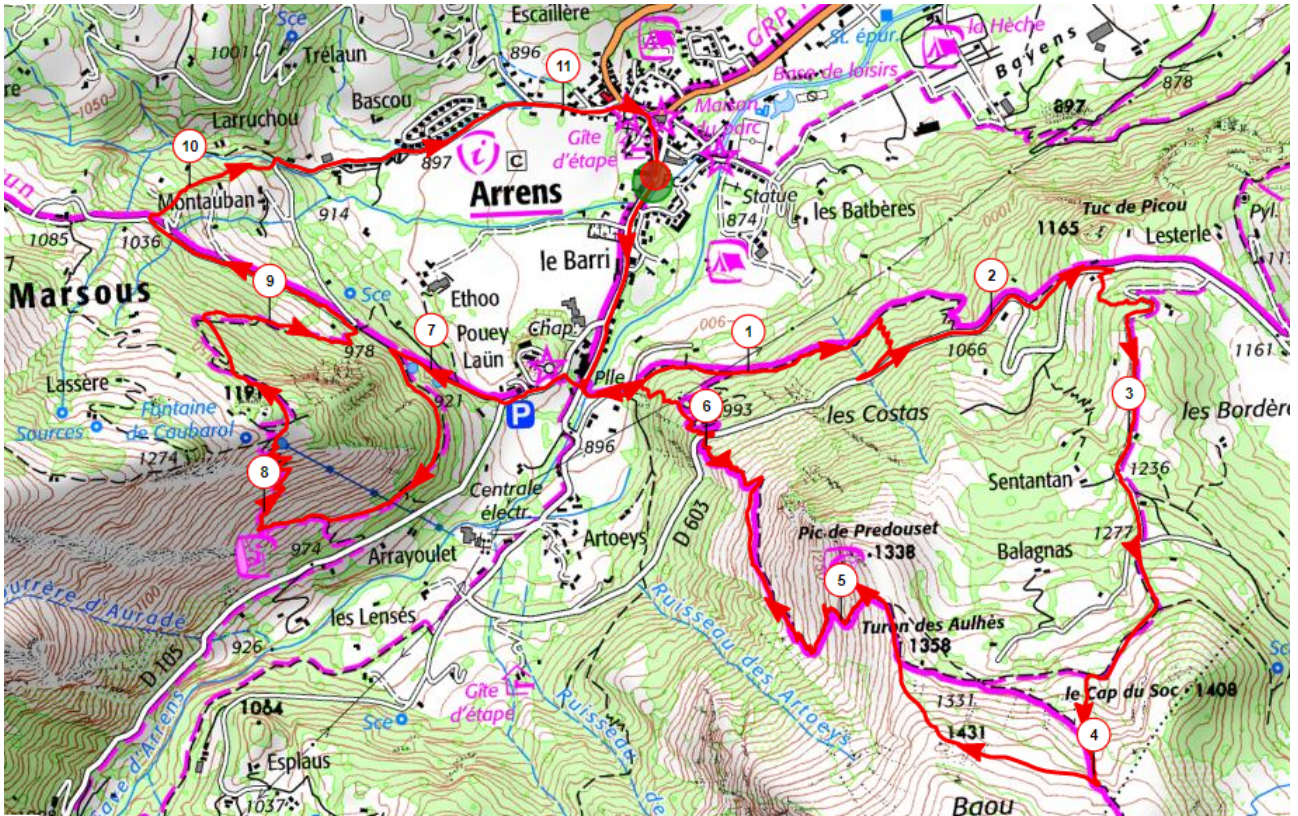

# PARCOURS ESF / ESM / SEF / SEM

11,4km et 830m+/-

## CARTE

## PROFIL