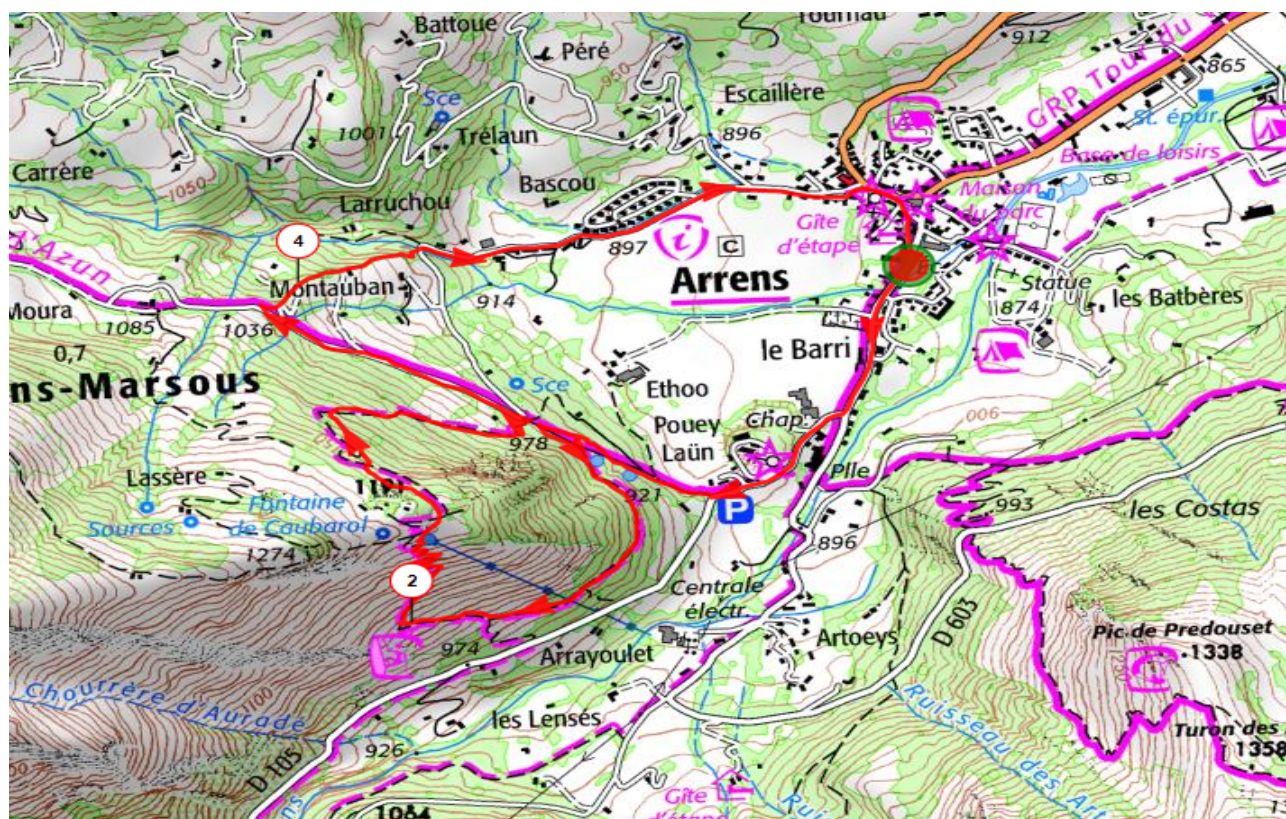

# PARCOURS CAF / CAM / JUF

5,5km et 320m+/-

## CARTE

## PROFIL