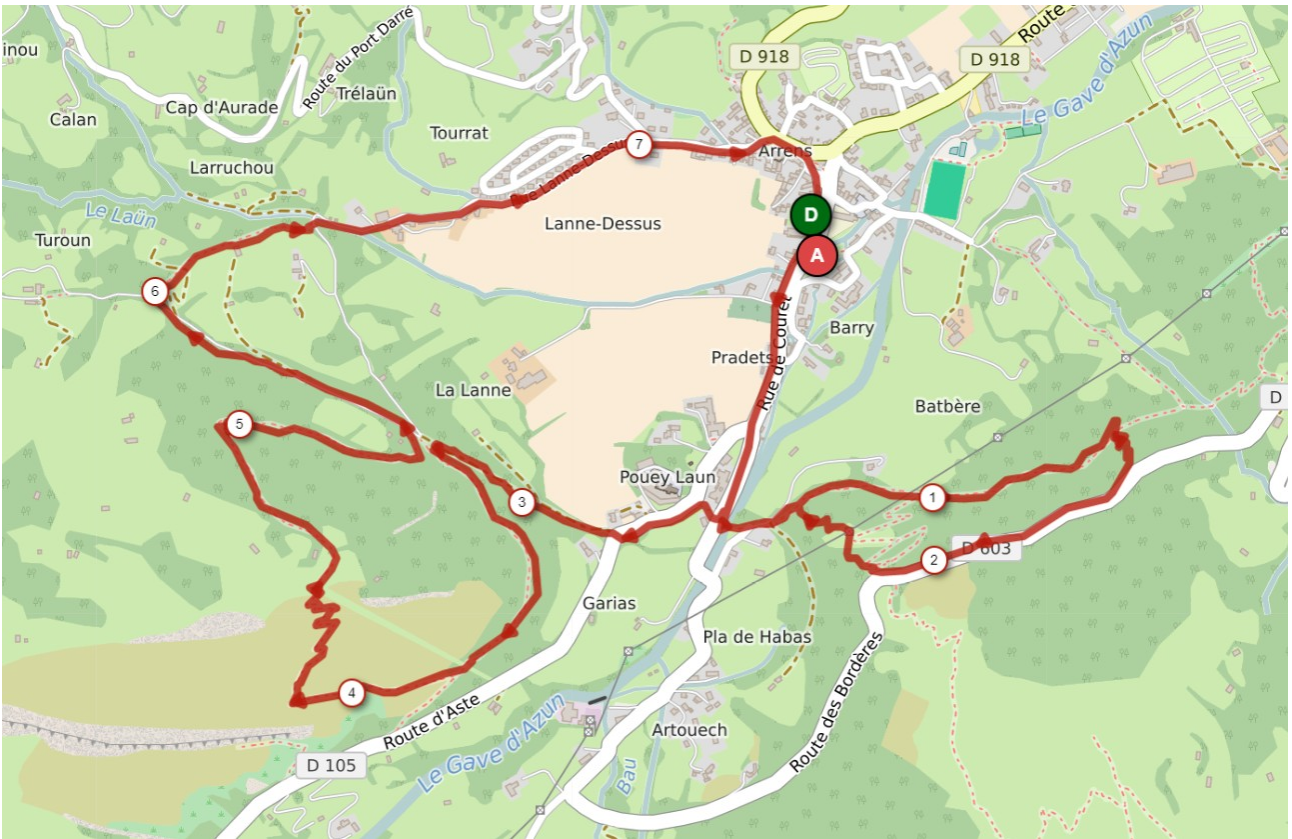

# PARCOURS JUM

7,5km et 540m+

## CARTE

## PROFIL

<5% <7% <10% <15% >15%